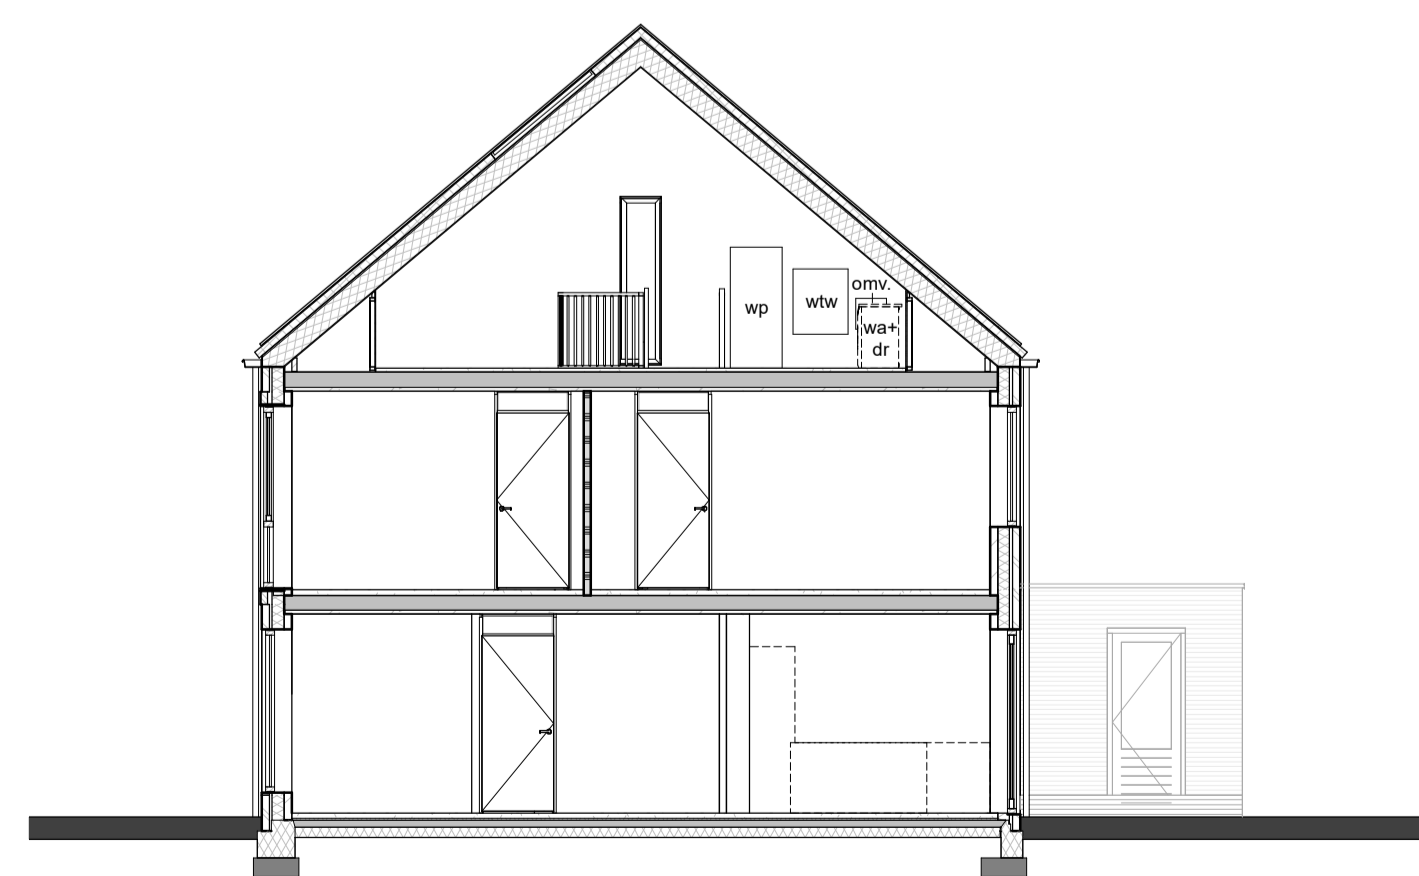

TYPE D1
KAVEL 86 getekend
KAVEL 89 gespiegeld

TYPE D2
KAVEL 85 getekend
KAVEL 90 gespiegeld

VOORGEVEL

TYPE D2
KAVEL 85 getekend
KAVEL 90 gespiegeld

OPTIE:
uitbouw 2,4 meter
i.c.m. dubbele deuren
wijzigen in dubbele
deuren met zijlichten

VOORGEVEL

TYPE D1
KAVEL 111

TYPE D2
KAVEL 112

ACHTERGEVEL

TYPE D2
KAVEL 112

LINKERGEVEL

TYPE D1
KAVEL 111

RECHTERGEVEL

DOORSNEDEN D-A

wijz.	datum	gew.	omschrijving
 			
<small>5803 AN Venray T +31(0)478 55 44 55 info@bouwmij-janssen.nl WWW.BOUWMIJ-JANSSEN.NL</small>			
Project:		Aan den Heuvel Cluster IV fase 3 te Venray	
Opdrachtgever:		Loobeek B.V.	
Onderwerp:		VERKOOP TEKENING I gevels type D	
Datum:	11.03.2021	Formaat: A1	Werk nr.:
Modelleur:	gvo	Schaal: 1:100	Tek. nr.:
		6300	VT-D02