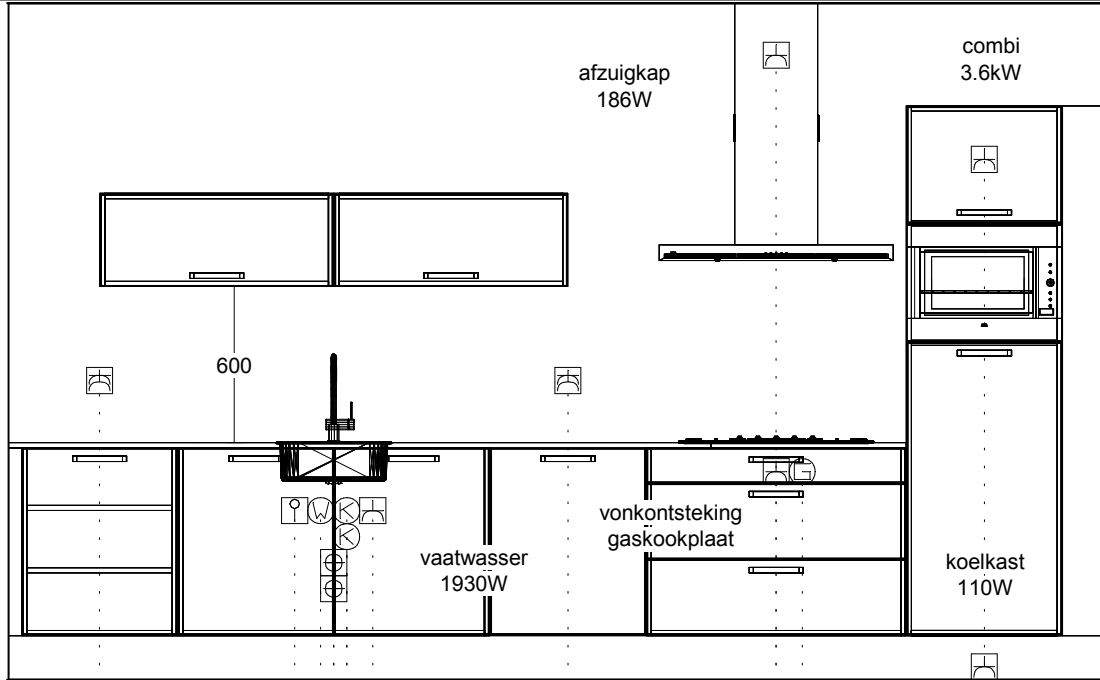

Passende schaal

DEZE TEKENING IS NIET BINDEND

2205

911

170

Klant: 8 patiowon. Aan den Heuvel Venray
Ontwerp: Kavel 1-2-3-4-5-6-7-8
Verkoper: Nuva Keukens
Datum: 17/10/17

Passende schaal

DEZE TEKENING IS NIET BINDEND