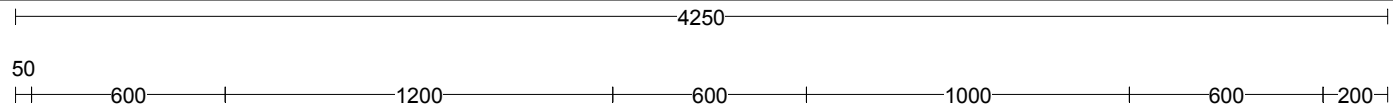

600

Klant: 8 patiowon. Aan den Heuvel Venray
Ontwerp: Kavel 1-2-3-4-5-6-7-8
Verkoper: Nuva Keukens
Datum: 17/10/17

Passende schaal

DEZE TEKENING IS NIET BINDEND