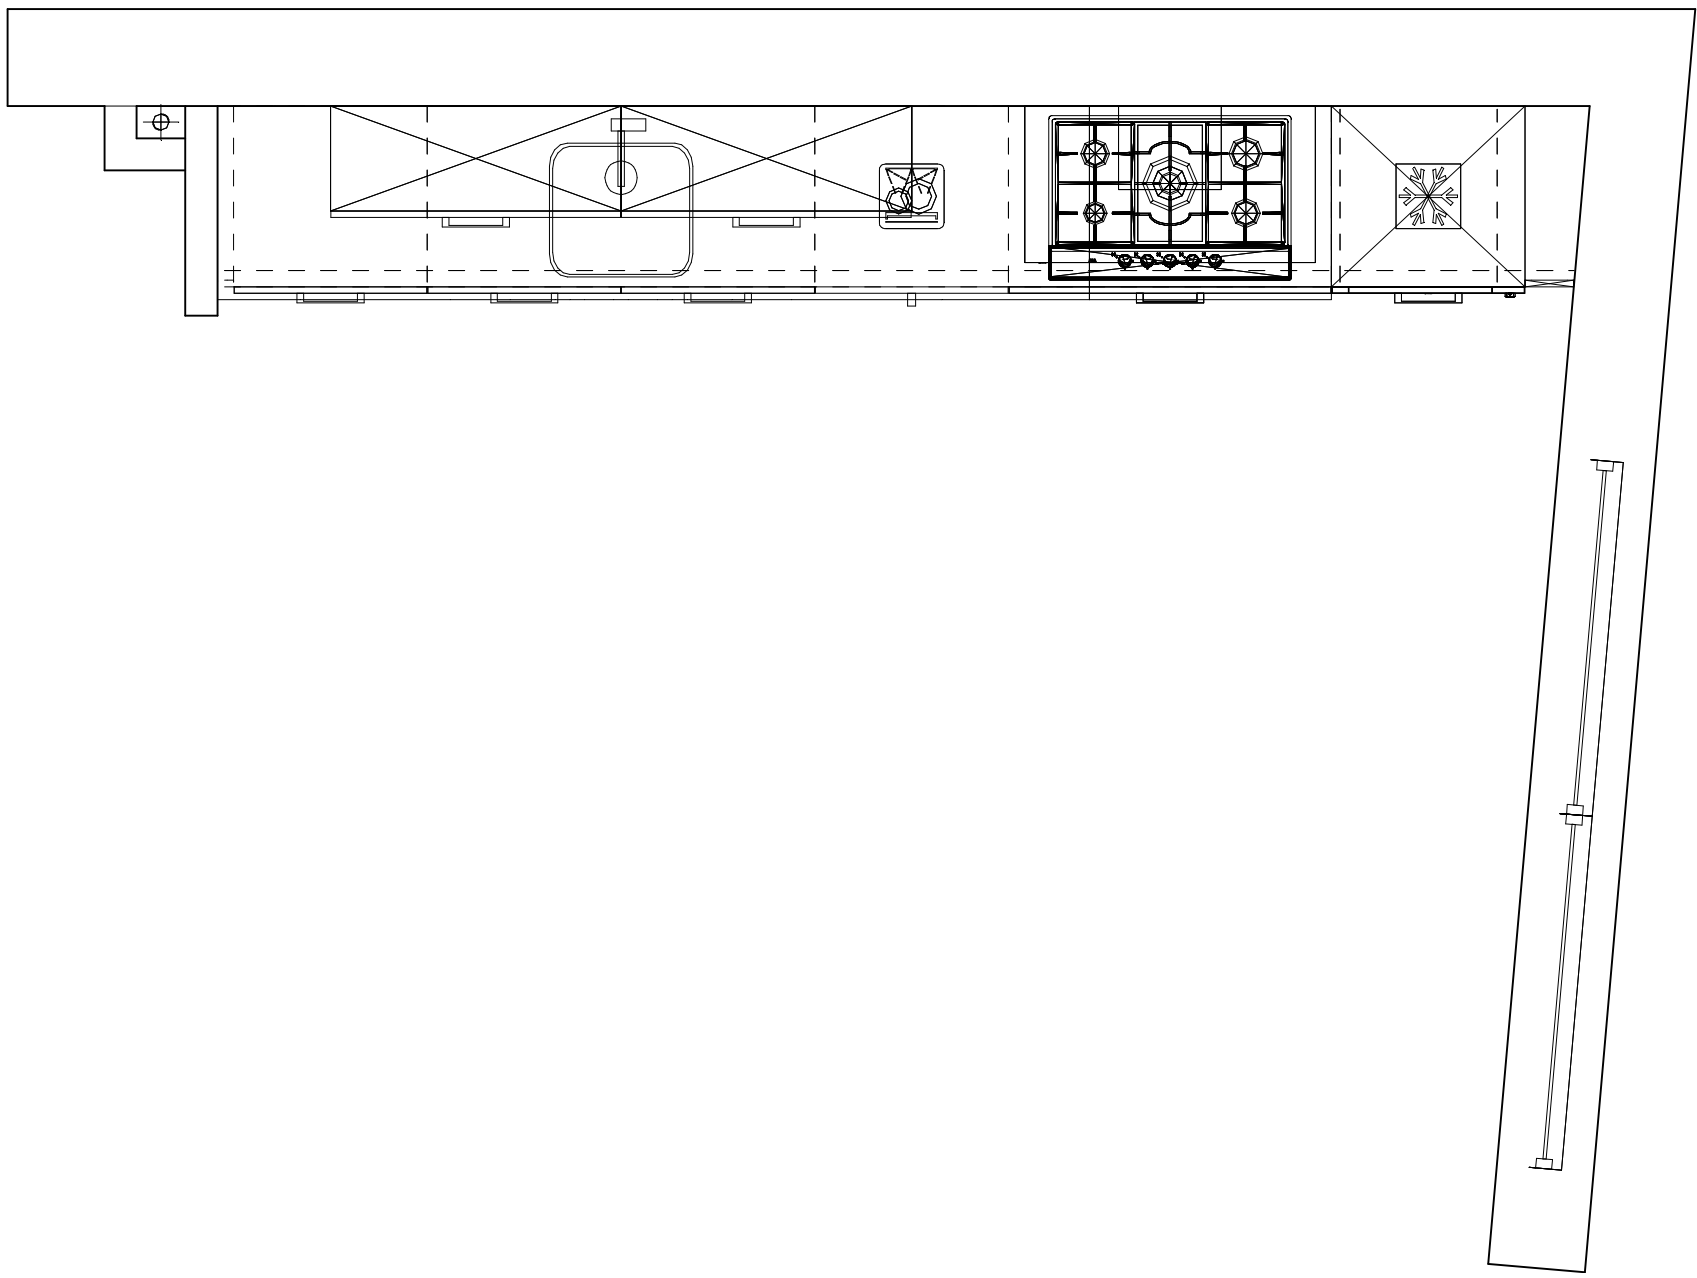

600

Klant: 8 patiowon. Aan den Heuvel Venray
Ontwerp: Kavel 1-2-3-4-5-6-7-8
Verkoper: Nuva Keukens
Datum: 17/10/17

Passende schaal

DEZE TEKENING IS NIET BINDEND