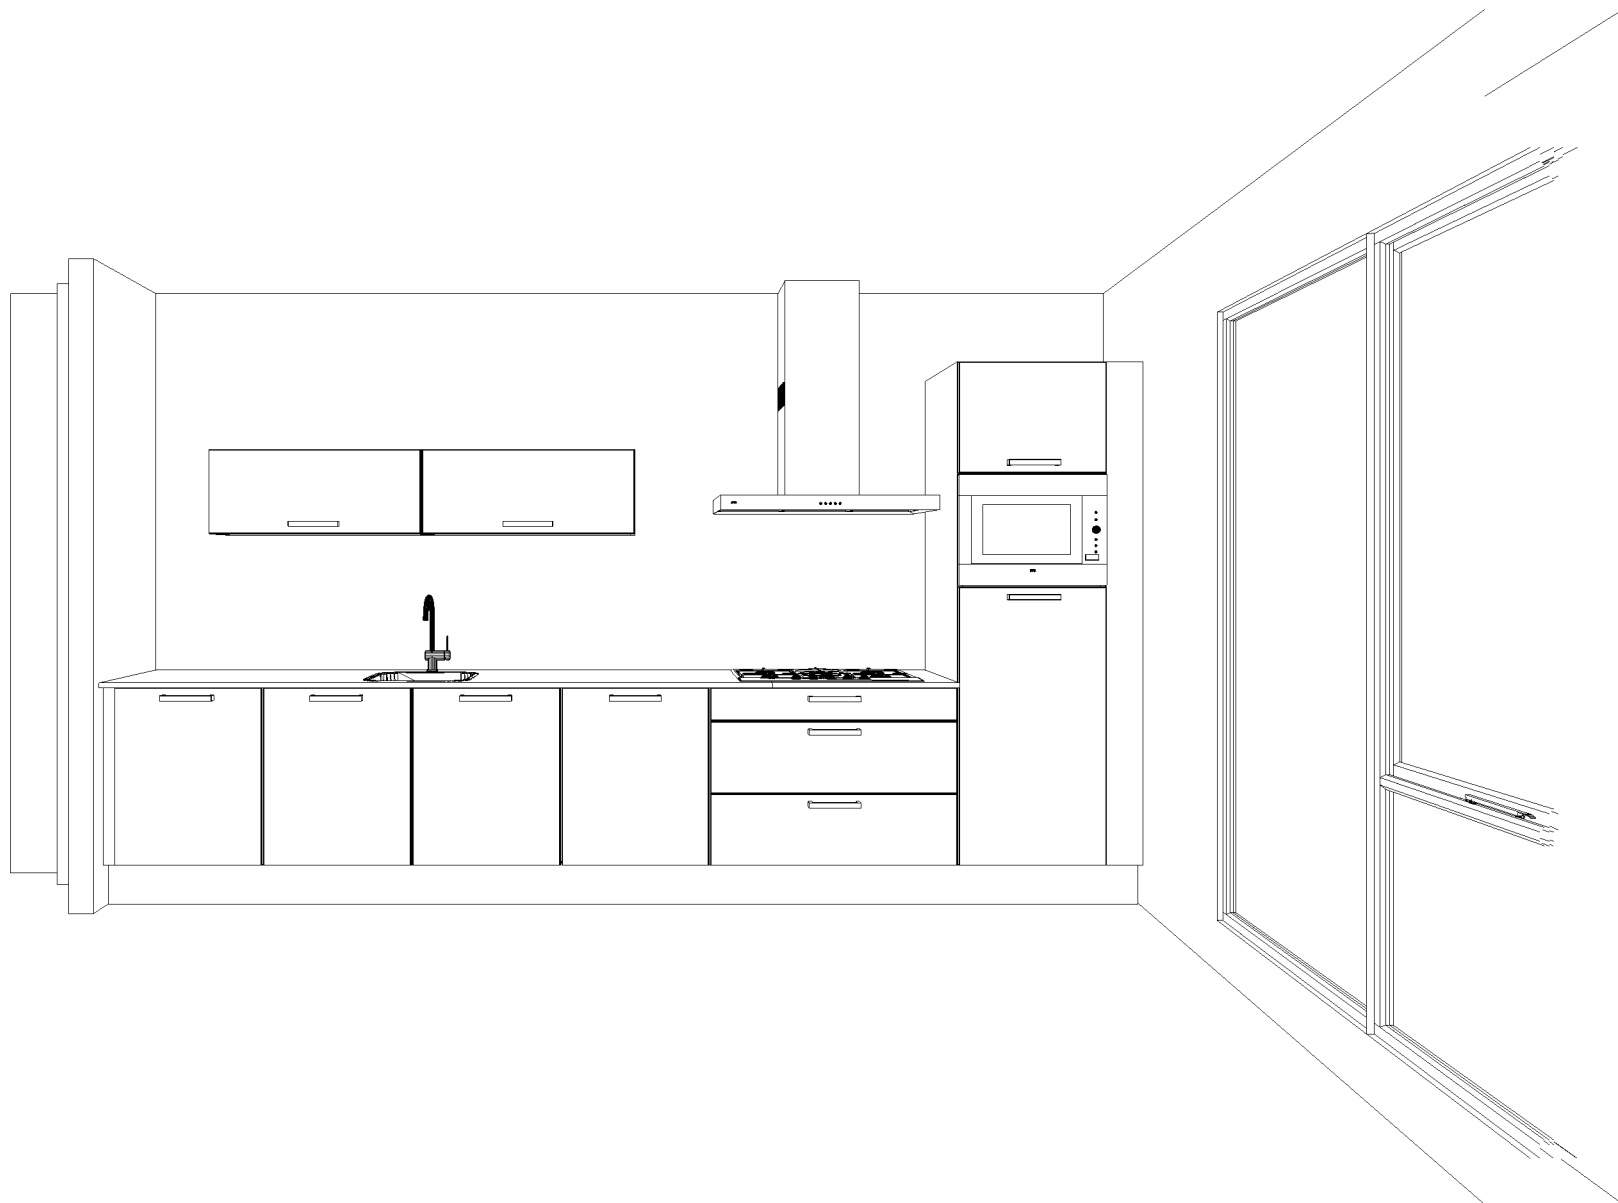

Montage

No.	Code	Omschrijving	Aant.	Bedrag
1	MON 1	Montage van de keuken.	4.2	
2	AANSL	Aansluiten van complete keuken en/of keukenonderdelen	1	

Leveringsvoorwaarden: Op alle offertes en koopovereenkomsten zijn de CBW-erkend voorwaarden voor woonwinkels van toepassing.

Klant: 8 patiowon. Aan den Heuvel Venray
Ontwerp: keukenopstelling
Verkoper: Nuva Keukens
Datum: 17/10/17

Passende schaal

DEZE TEKENING IS NIET BINDEND